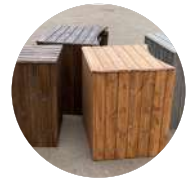

Boks na filtr (drewno świerkowe)

Cena: 600zł